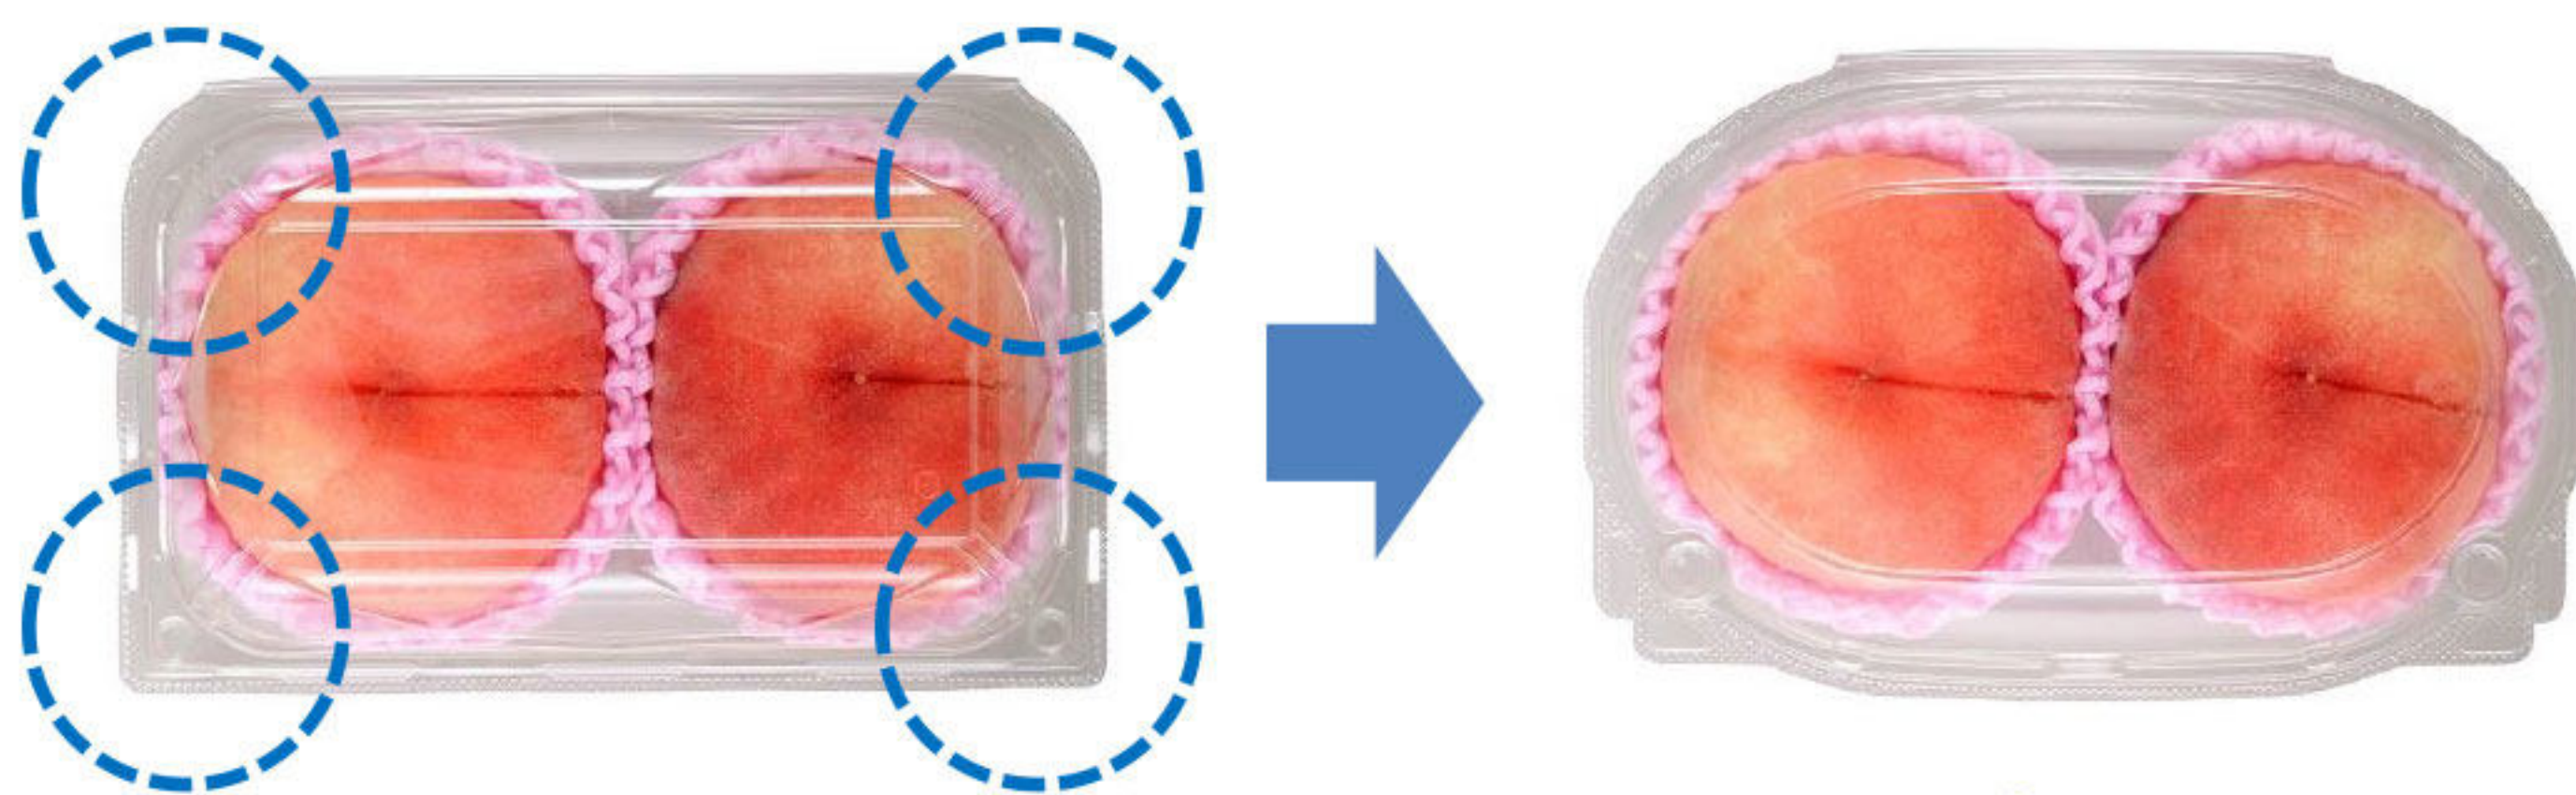

# ウルル シリーズ

曲面形状がオシャレ感を醸し出す。

リブがなく、すっきりとした見栄えの良い楕円青果容器。  
曲面形状がボリューム感とつまり感を演出します。

ウルル  
の  
ポイント

▲四隅のデッドスペースをなくし、つまり感を訴求。

▲通気性の良い、全周ダクト。

▲ボタン嵌合により、作業性UP。

▲本体部のくぼみに嵌まり込み積み重ねが安定。